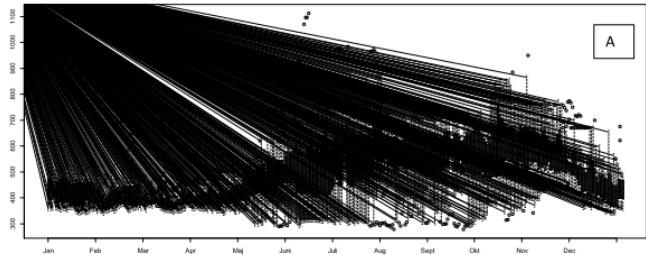

Sida 14 Figur 5A är oläsbar på grund av formateringsfel.
Gammal figur

Ny figur

Figur 5B+C är oläsbara på grund av formateringsfel.
Gamla figurer

Figur 5 (A-C). Genomsnittlig höjd [m] över havet av positioner av GPS-märkta älgkor i Arvidsjaur (A), Niemisel (B) och Ångesånområdet (C) under tiden mars 2014 och mars 2015.