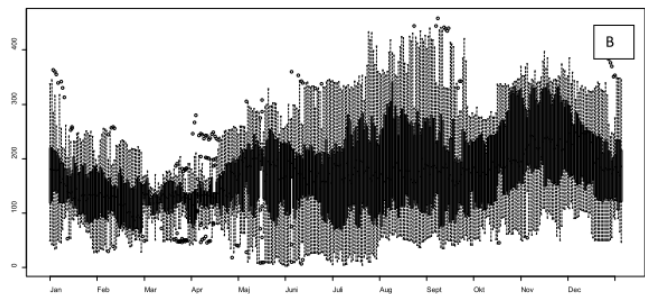

Sida 14 Figur 5A är oläsbar på grund av formateringsfel.
Gammal figur

Ny figur

Figur 5B+C är oläsbara på grund av formateringsfel.
Gamla figurer

Figur 5 (A-C). Genomsnittlig höjd [m] över havet av positioner av GPS-märkta älgkor i Arvidsjaur (A), Niemisel (B) och Ångesånområdet (C) under tiden mars 2014 och mars 2015.

Nya figurer

Sida 16 Figur 6A+B är oläsbara på grund av formateringsfel.
Gamla figurer

Nya figurer

Sida 17 Figur 6C är oläsbar på grund av formateringsfel.

Ny figur