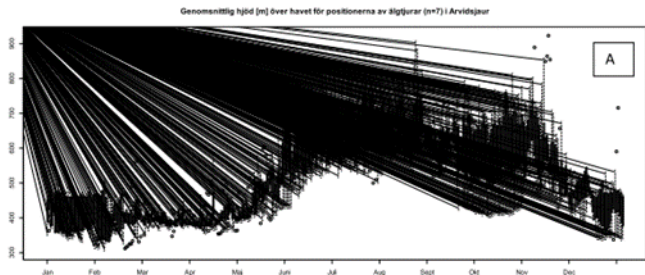

Sida 14 Figur 5A är oläsbar på grund av formateringsfel.
Gammal figur

Ny figur

Figur 5B+C är oläsbara på grund av formateringsfel.
Gamla figurer

Figur 5 (A-C). Genomsnittlig höjd [m] över havet av positioner av GPS-märkta älgkor i Arvidsjaur (A), Niemisel (B) och Ångesånområdet (C) under tiden mars 2014 och mars 2015.

Nya figurer

Sida 16 Figur 6A+B är oläsbara på grund av formateringsfel.
Gamla figurer

Nya figurer

Sida 17 Figur 6C är oläsbar på grund av formateringsfel.

Ny figur