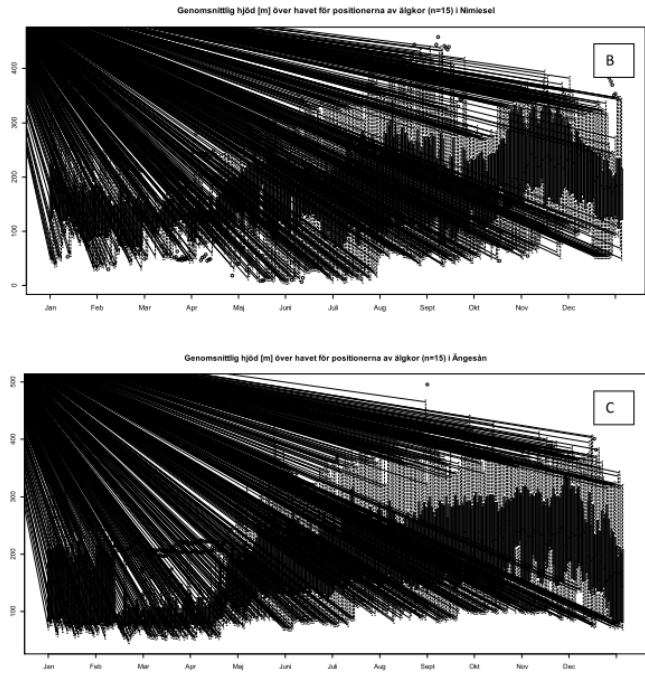

Sida 14 Figur 5A är oläsbar på grund av formateringsfel.
Gammal figur

Ny figur

Figur 5B+C är oläsbara på grund av formateringsfel.
Gamla figurer

Figur 5 (A-C). Genomsnittlig höjd [m] över havet av positioner av GPS-märkta älgkor i Arvidsjaur (A), Niemisel (B) och Ångesånområdet (C) under tiden mars 2014 och mars 2015.