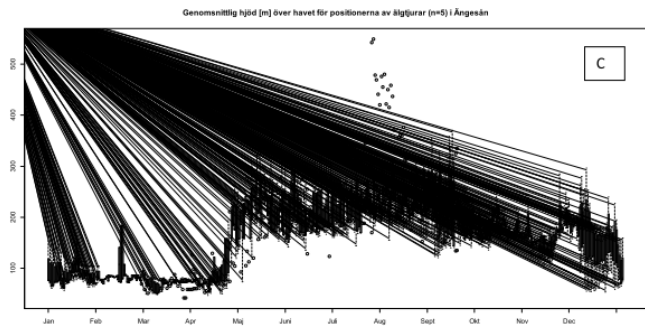

Sida 14 Figur 5A är oläsbar på grund av formateringsfel.
Gammal figur

Ny figur

Figur 5B+C är oläsbara på grund av formateringsfel.
Gamla figurer

Figur 5 (A-C). Genomsnittlig höjd [m] över havet av positioner av GPS-märkta älgkor i Arvidsjaur (A), Niemisel (B) och Ångesånområdet (C) under tiden mars 2014 och mars 2015.

Nya figurer

Sida 16 Figur 6A+B är oläsbara på grund av formateringsfel.
Gamla figurer

Nya figurer

Sida 17 Figur 6C är oläsbar på grund av formateringsfel.

Ny figur