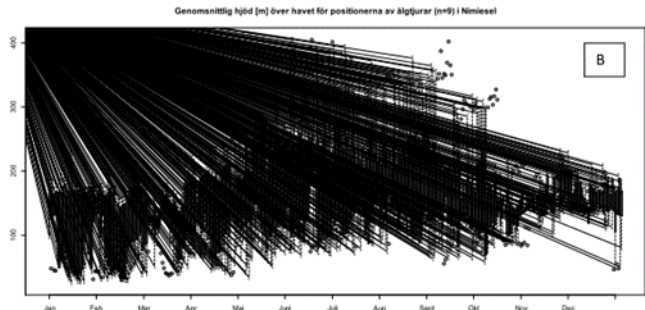

Sida 14 Figur 5A är oläsbar på grund av formateringsfel.
Gammal figur

Ny figur

Figur 5B+C är oläsbara på grund av formateringsfel.
Gamla figurer

Figur 5 (A-C). Genomsnittlig höjd [m] över havet av positioner av GPS-märkta älgkor i Arvidsjaur (A), Niemisel (B) och Ångesånområdet (C) under tiden mars 2014 och mars 2015.

Nya figurer

Sida 16 Figur 6A+B är oläsbara på grund av formateringsfel.
Gamla figurer

Nya figurer

Sida 17 Figur 6C är oläsbar på grund av formateringsfel.

Ny figur