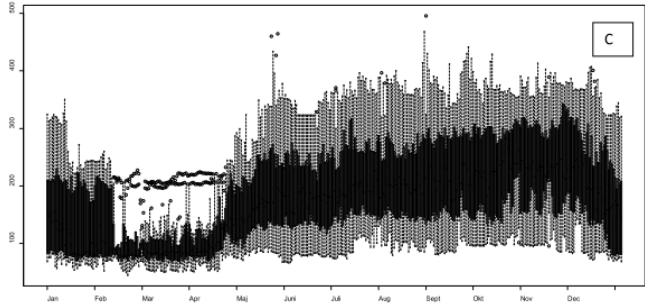

Sida 14 Figur 5A är oläsbar på grund av formateringsfel.
Gammal figur

Ny figur

Figur 5B+C är oläsbara på grund av formateringsfel.
Gamla figurer

Figur 5 (A-C). Genomsnittlig höjd [m] över havet av positioner av GPS-märkta älgkor i Arvidsjaur (A), Niemisel (B) och Ångesånområdet (C) under tiden mars 2014 och mars 2015.

Nya figurer

Sida 16 Figur 6A+B är oläsbara på grund av formateringsfel.
Gamla figurer

Nya figurer

Sida 17 Figur 6C är oläsbar på grund av formateringsfel.

Ny figur