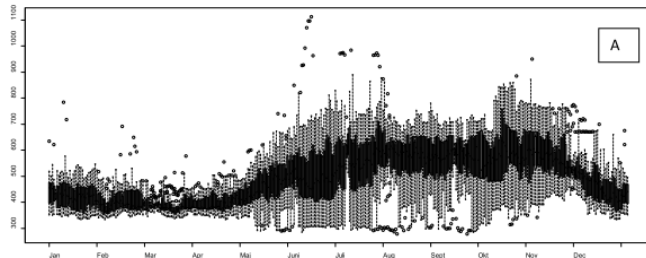

Sida 14 Figur 5A är oläsbar på grund av formateringsfel.
Gammal figur

Ny figur

Figur 5B+C är oläsbara på grund av formateringsfel.
Gamla figurer

Figur 5 (A-C). Genomsnittlig höjd [m] över havet av positioner av GPS-märkta älgkor i Arvidsjaur (A), Niemisel (B) och Ångesånområdet (C) under tiden mars 2014 och mars 2015.