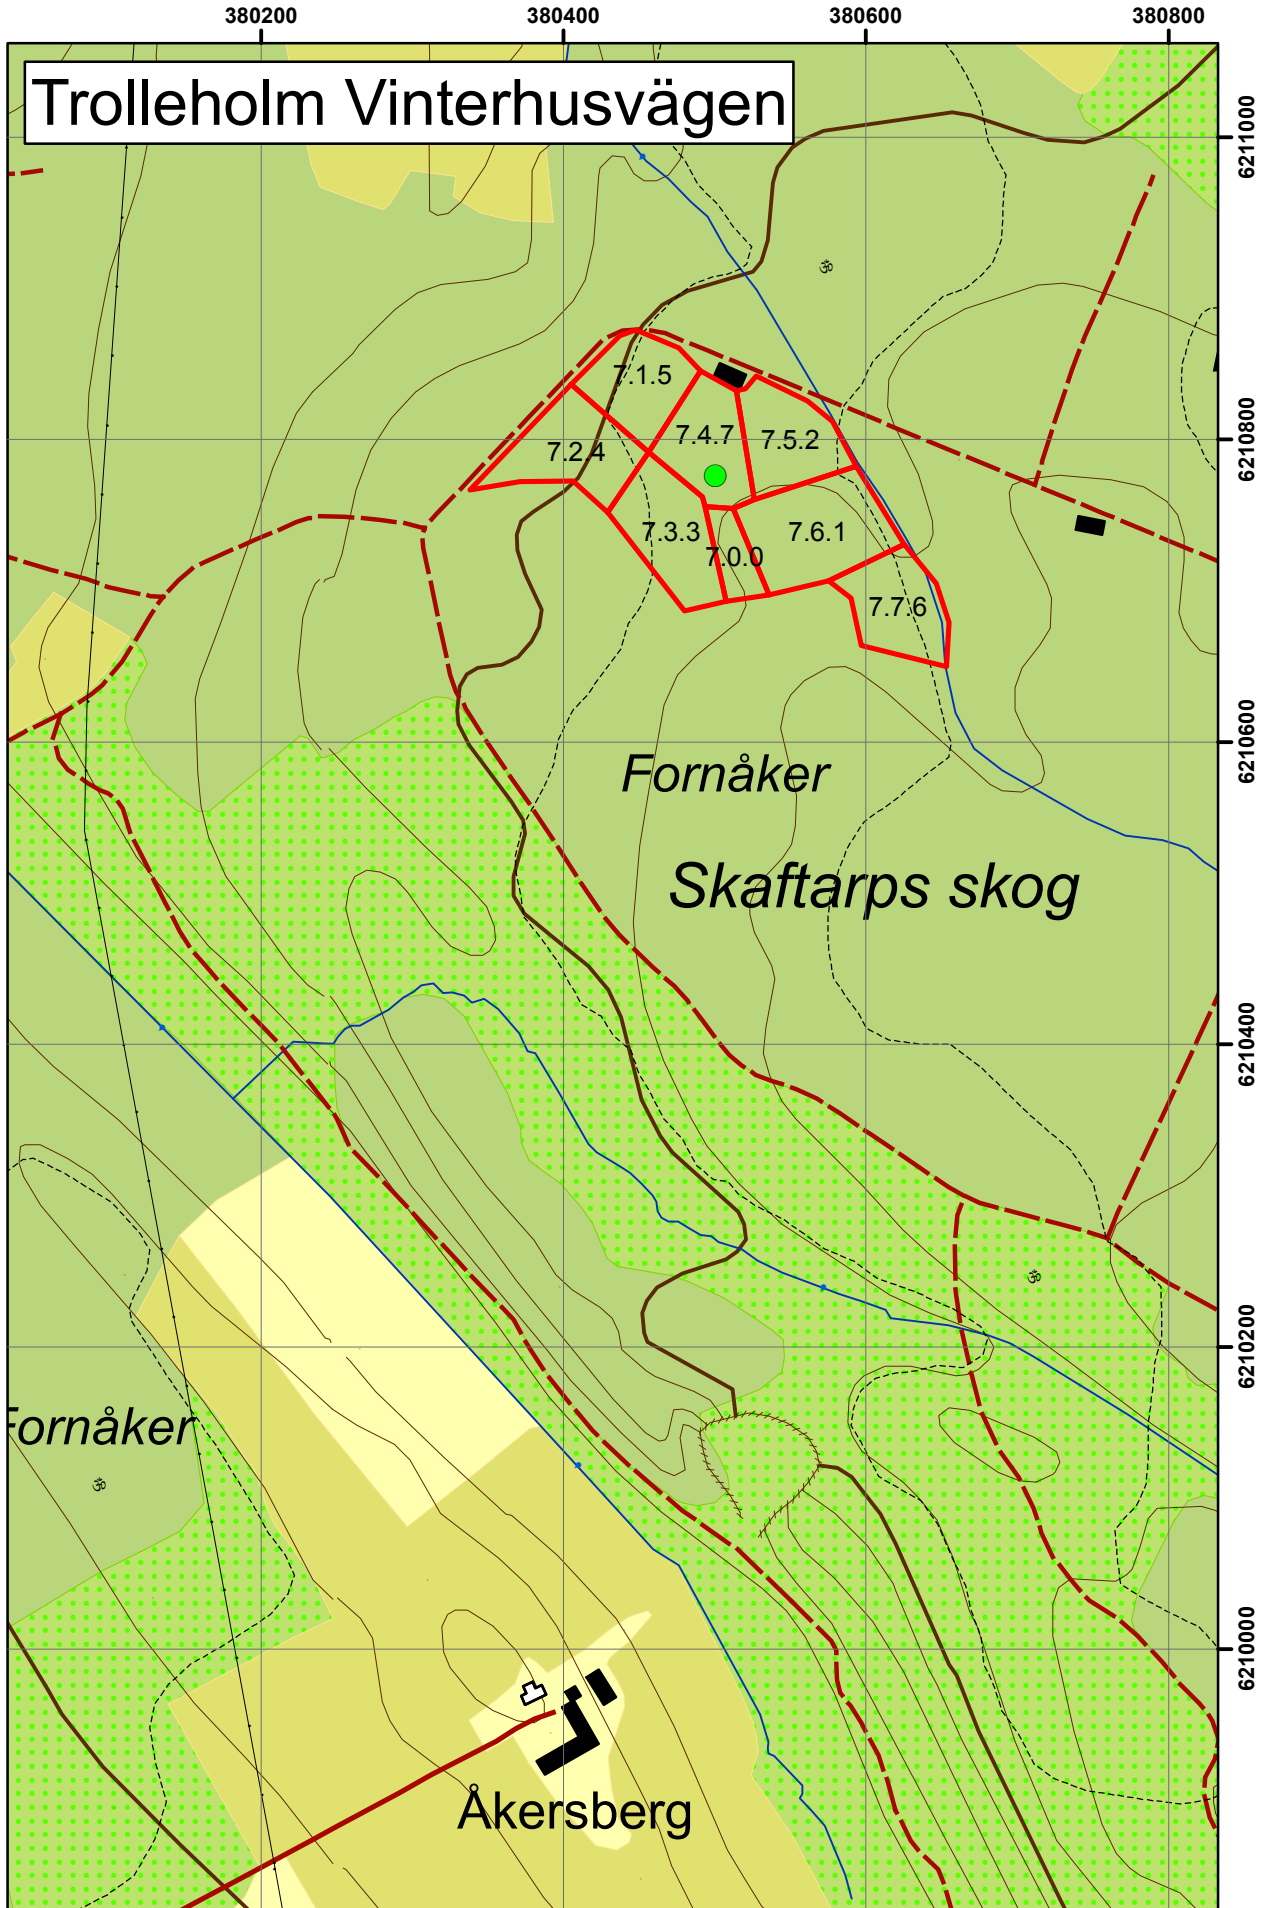

## Översiktskartor på försökslokalerna i odlingstesterna

# Trolleholm Smörmölle

Löks hus  
Hallagården

Smörmölla  
Kvarnlämnir

Fornåker  
Smörmö  
Fornåker

# Trolleholm Vinterhusvägen

Fornåker

Skaftarps skog

Fornåker

Åkersberg

# Asa Älmefall

Sundakärr

Norregöl

Djupegöl

8.6.2

8.3.3

8.2.1

8.1.7