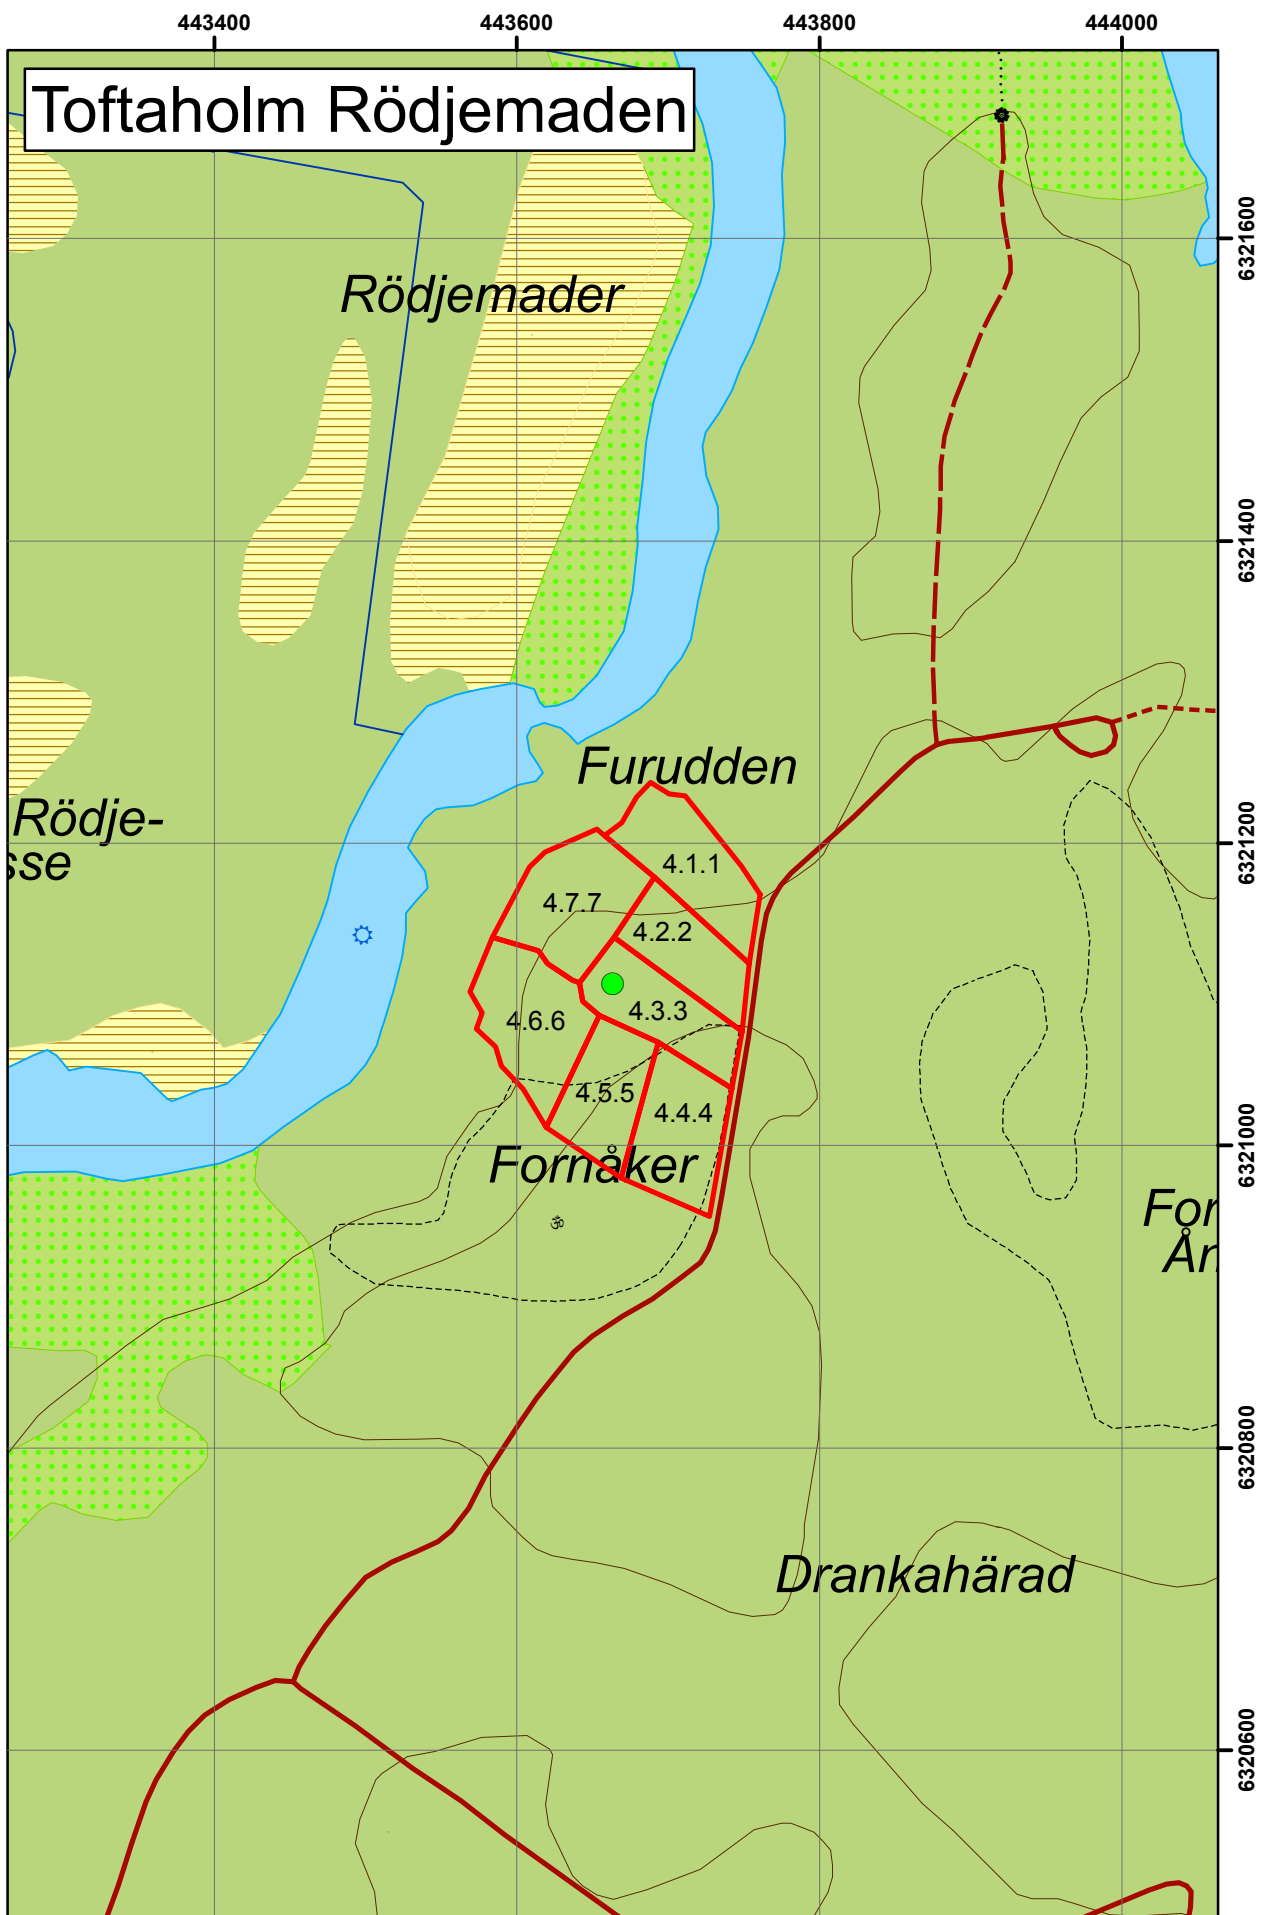

## Översiktskartor på försökslokalerna i odlingstesterna

# Toftaholm Rödjemaden

Rödjemader

Furudden

Rödje-  
sse

Fornåker

For  
År

Drankahärad

# Trolleholm Vinterhusvägen

Fornåker

Skaftarps skog

Fornåker

Åkersberg

# Asa Älmefall

Sundakärr

Norregöl

Djupegöl

8.6.2

8.3.3

8.2.1

8.1.7