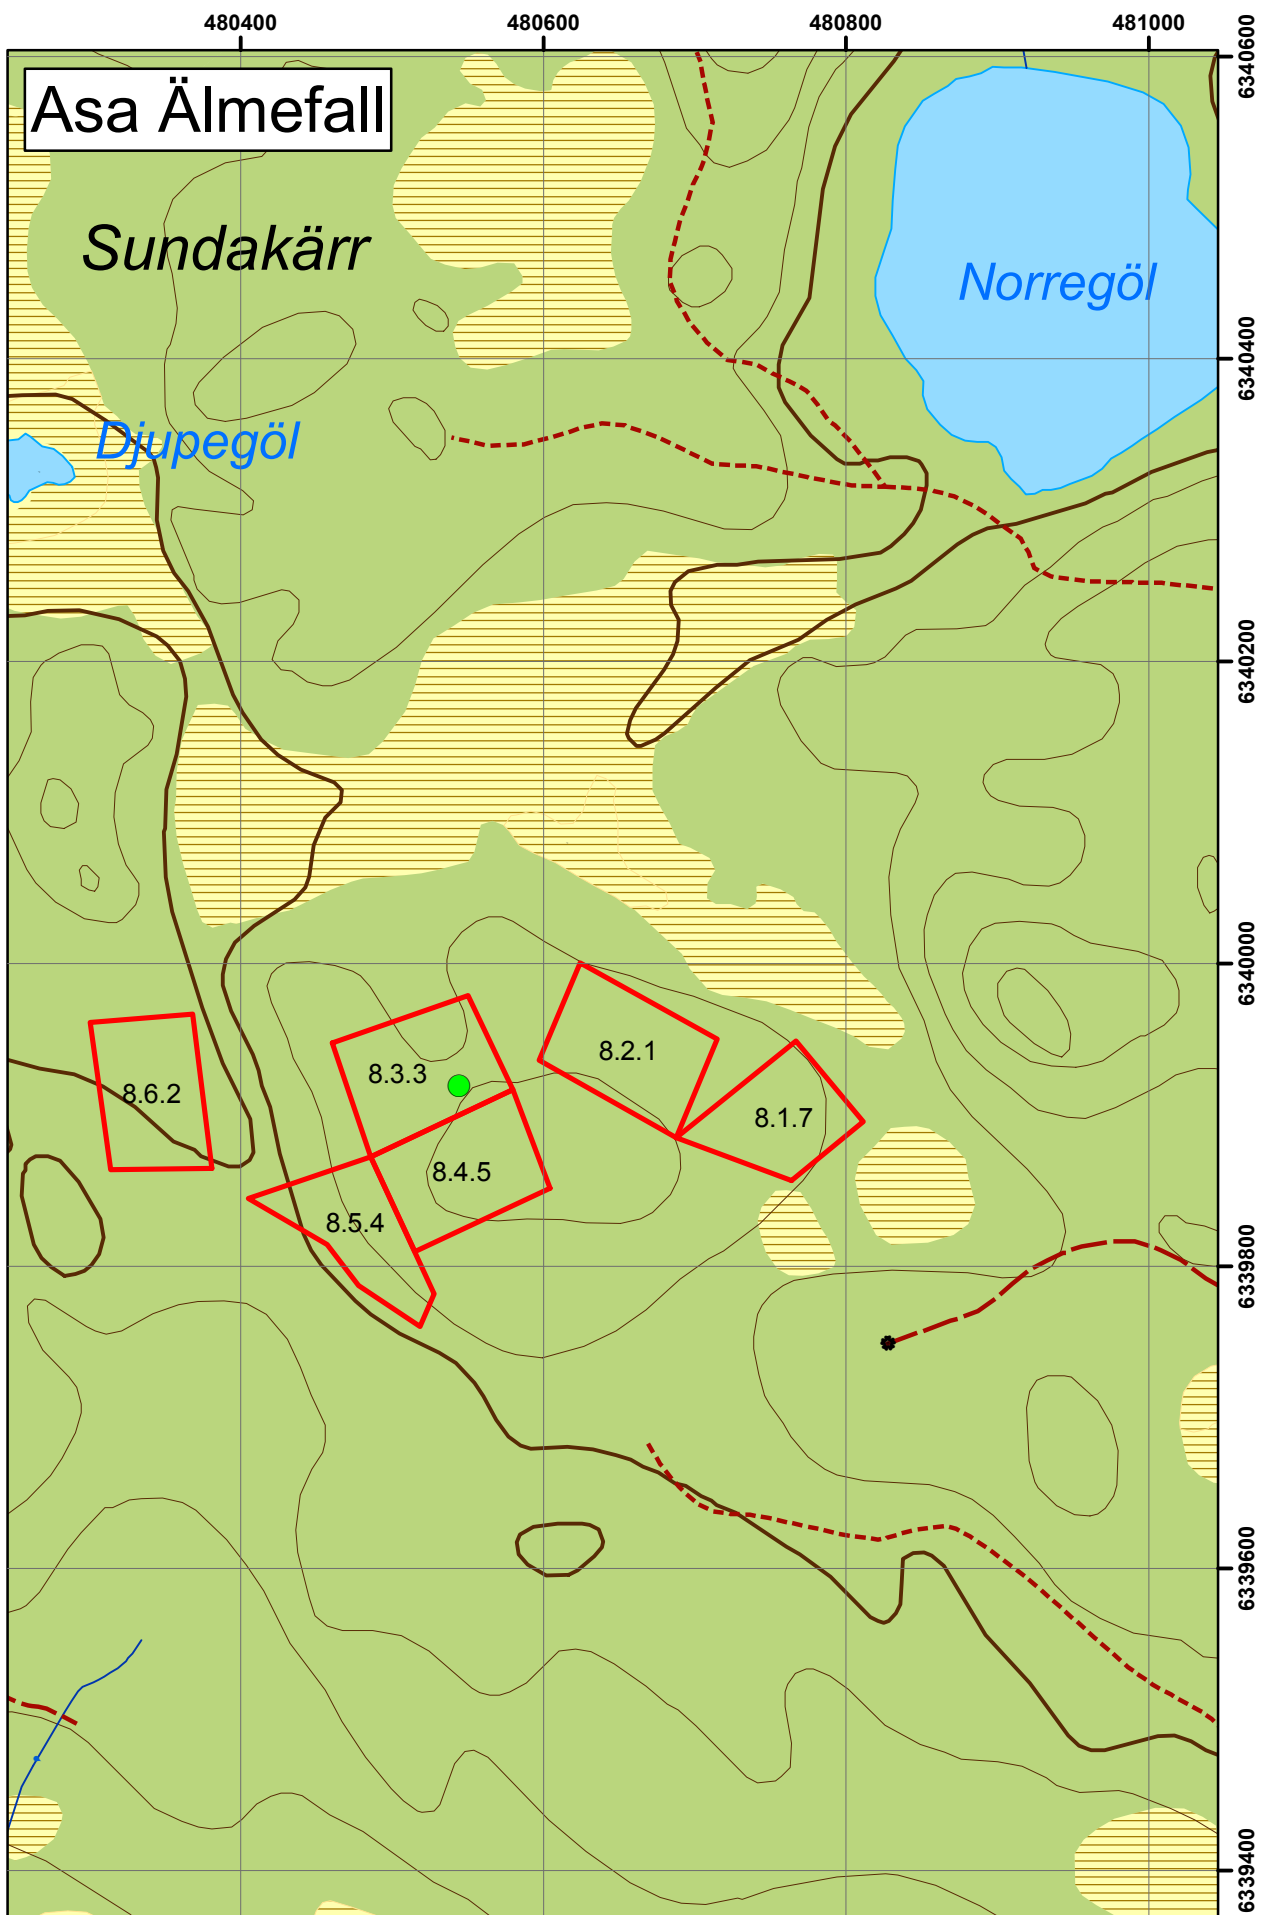

## Översiktskartor på försökslokalerna i odlingstesterna

# Trolleholm Smörmölle

Löks hus  
Hallagården

Smörmölla  
Kvarnlämnir

Fornåker  
Smörmö  
Fornåker

# Trolleholm Vinterhusvägen

Fornåker

Skaftarps skog

Fornåker

Åkersberg

# Asa Älmefall

Sundakärr

Norregöl

Djupegöl

8.6.2

8.3.3

8.2.1

8.1.7