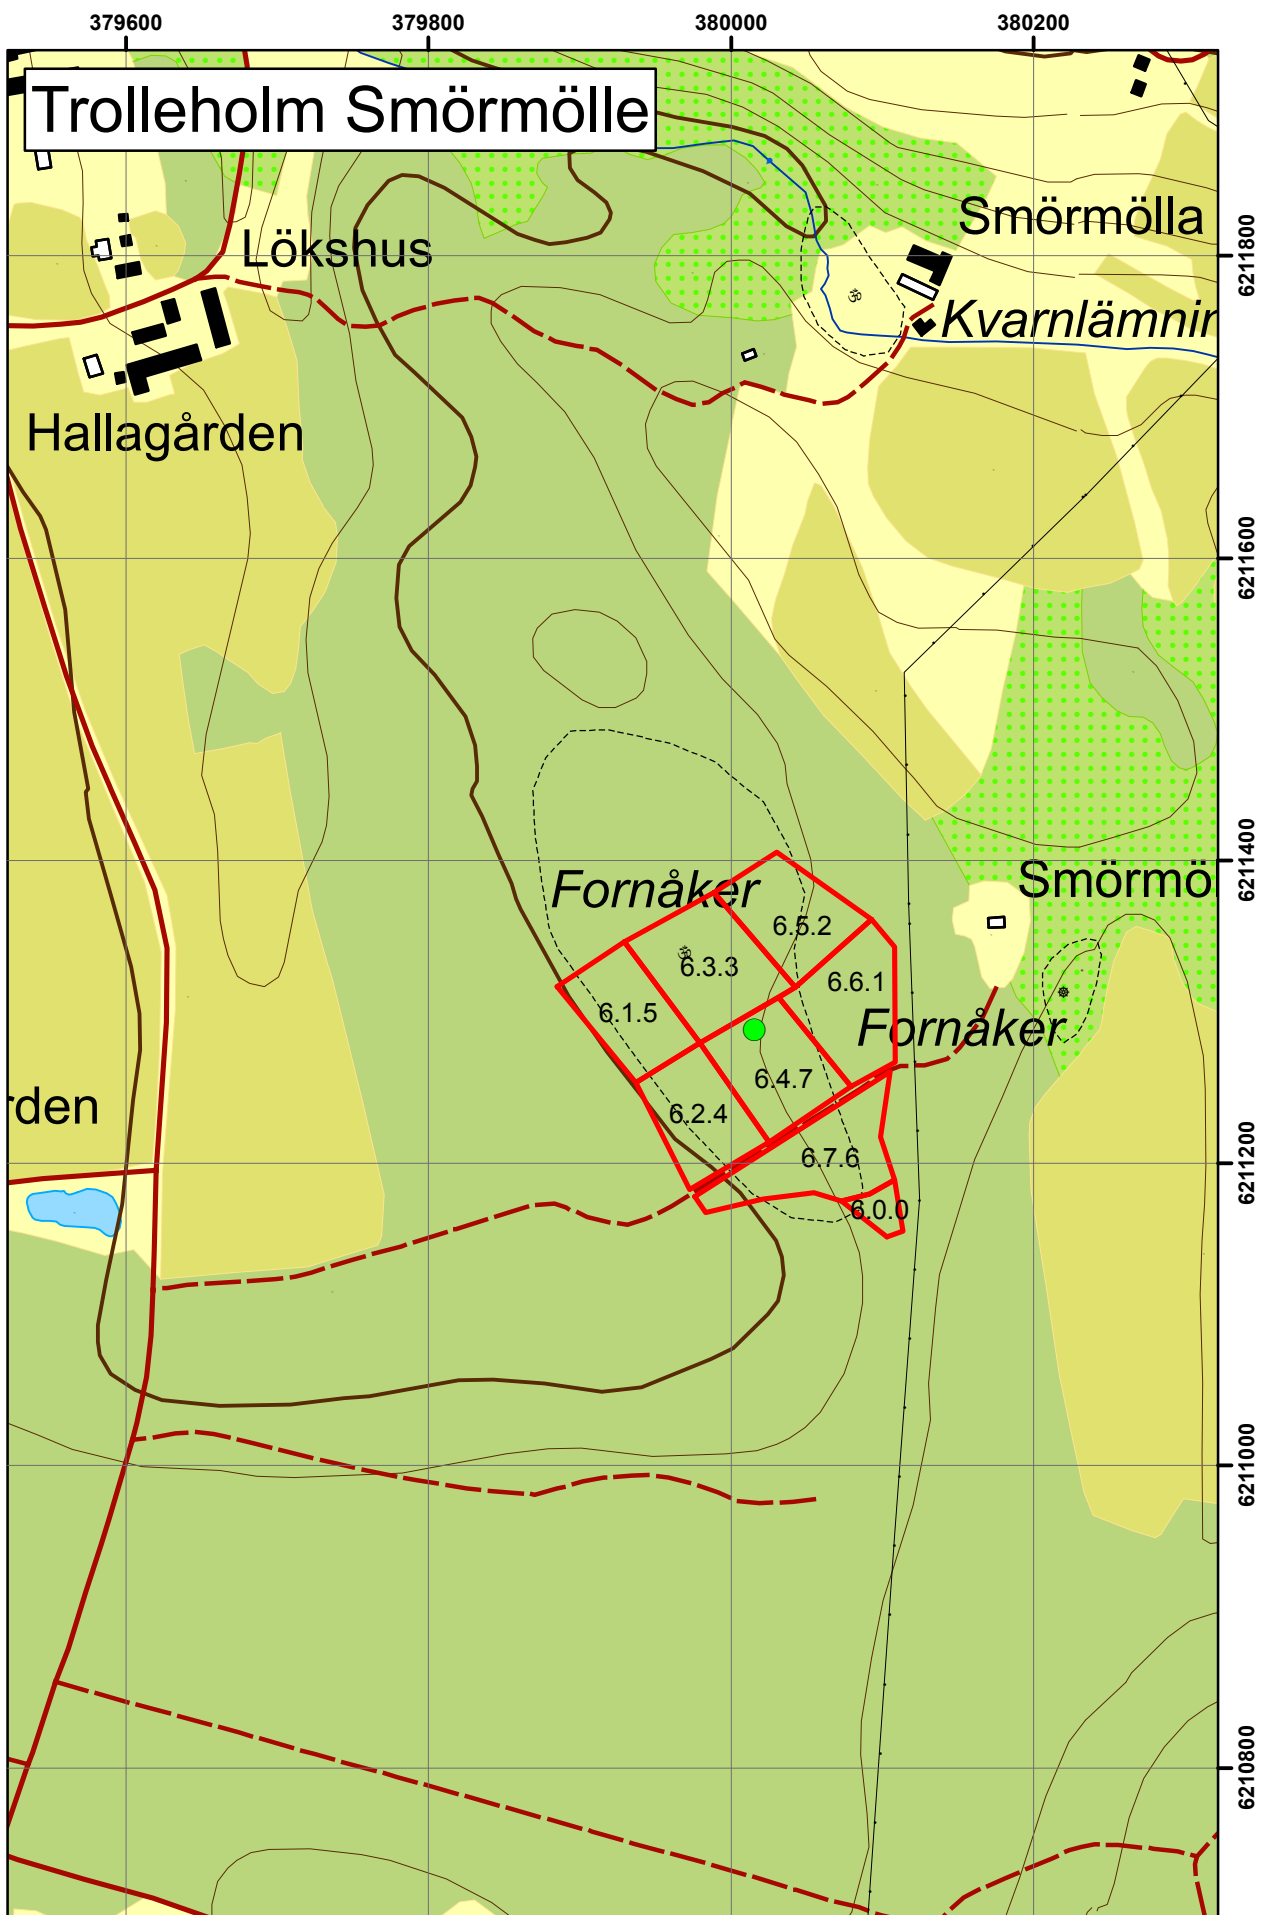

## Översiktskartor på försökslokalerna i odlingstesterna

# Trolleholm Smörmölle

Löks hus  
Hallagården

Smörmölla  
Kvarnlämnir

Fornåker  
Smörmö  
Fornåker

# Trolleholm Vinterhusvägen

Fornåker

Skaftarps skog

Fornåker

Åkersberg

# Asa Älmefall

Sundakärr

Norregöl

Djupegöl

8.6.2

8.3.3

8.2.1

8.1.7