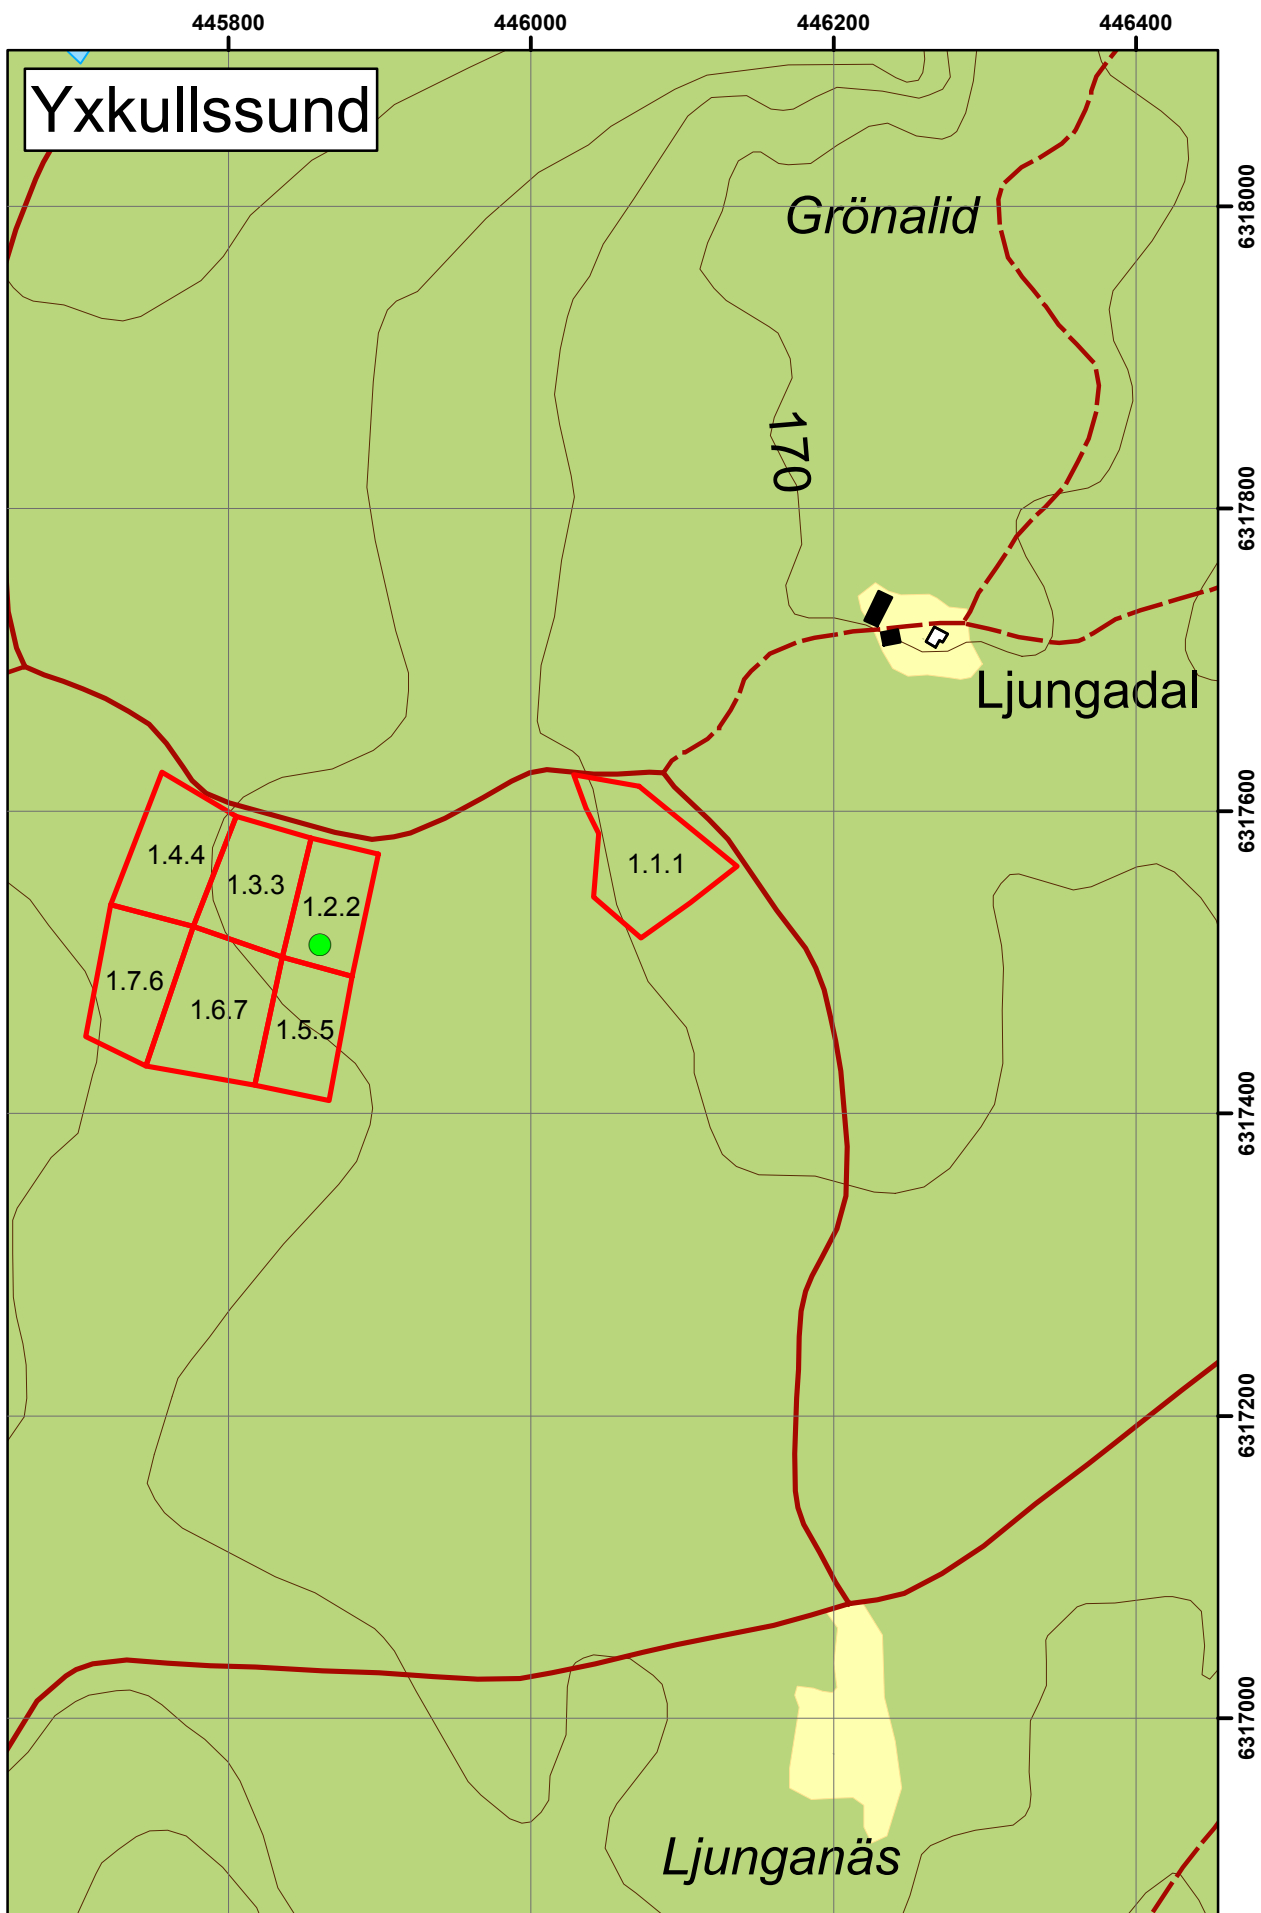

## Översiktskartor på försökslokalerna i odlingstesterna

# Toftaholm Rödjemaden

Rödjemader

Furudden

Rödje-  
sse

Fornåker

For  
År

Drankahärad

# Trolleholm Vinterhusvägen

Fornåker

Skaftarps skog

Fornåker

Åkersberg

# Asa Älmefall

Sundakärr

Norregöl

Djupegöl

8.6.2

8.3.3

8.2.1

8.1.7